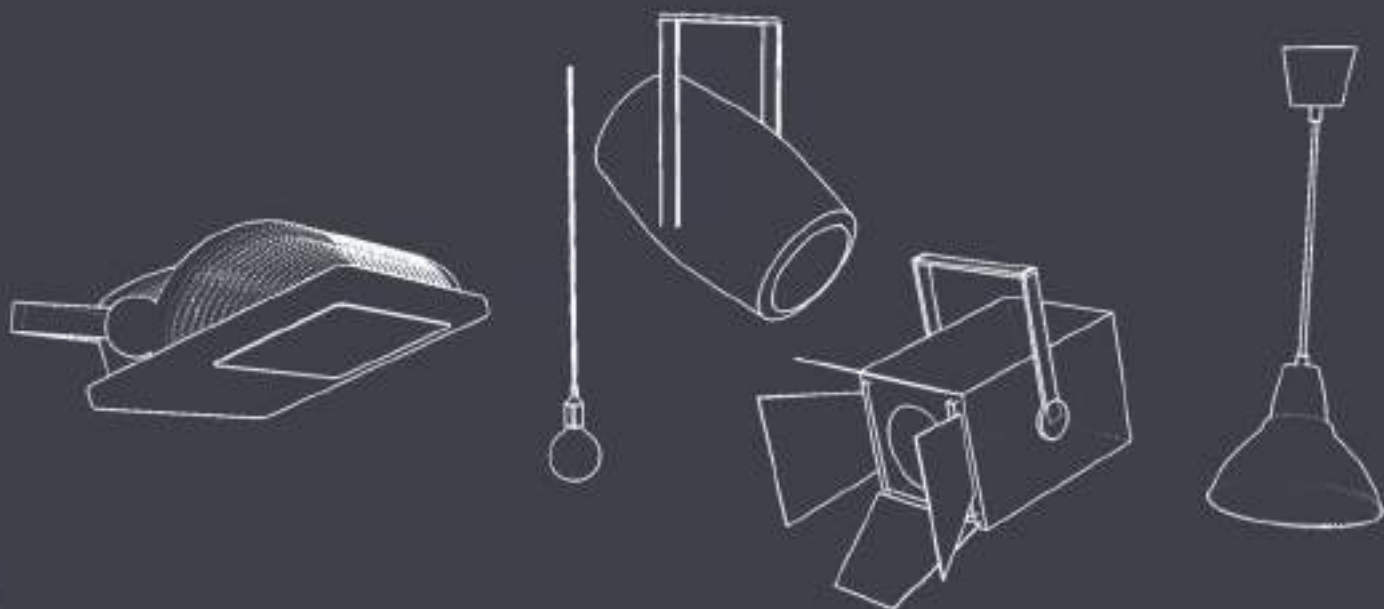

AC49-160 ○ BIANCO
↔ 160x45 cm ↑ 55 cm

AC52
FOTO INDICATIVA

AC53 ○ BIANCO
↔ 50x50 cm ↑ 100 cm

EXPOPET

ILLUMINAZIONE

IL01 ○ BIANCO

↔ Da 20 a 50 cm
Con e senza braccio
10W

IL02 ● GRIGIO