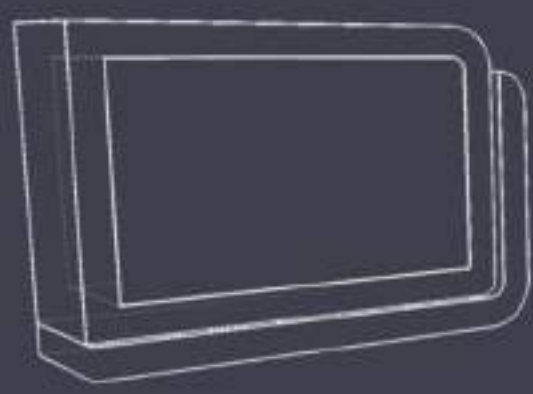

∅ DIAMETRO ↔ BASE ↑ ALTEZZA ☀ ANCHE PER USO ESTERNO

TV07 GRIGIO
 ↔ 80x60 cm ↑ 76 cm

TV08-BN BIANCO
TV08-NR NERO
 ↔ 80x80 cm ↑ 80 cm

TV13 TRASPARENTE
 ↔ 50x50 cm ↑ 50 cm ☀️

TV19 GRIGIO
 ↔ 121x60 cm ↑ 72 cm ☀️

TV25 BIANCO
 ↔ 150x78 cm ↑ 66 cm

EXPOPET

a Romagna

DESK

DK01  COLORE A SCELTA
 ↔ 100x40 cm ↑ 103 cm

DK02  COLORE A SCELTA
 ↔ 180x40 cm ↑ 103 cm

DK29 BIANCO
 ↔ 95x45 cm ↑ 100 cm 
 Con chiusura a chiave

DK38-200 BIANCO
 ↔ 200x80 cm ↑ 120 cm