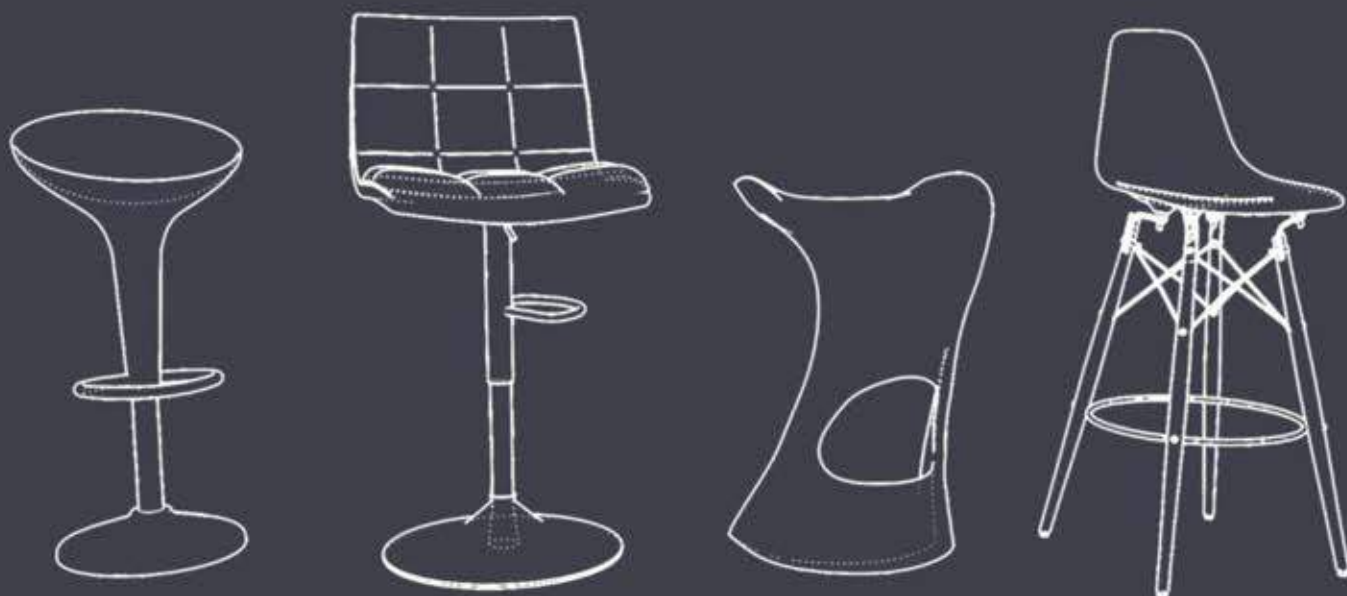

SD02 ● **BLU**
↔ 55x50 cm ↑ 80 cm

SD04-BL ● **BLU**
SD04-BG ● **BEIGE**
↔ 55x50 cm ↑ 80 cm ☁️

SD05 ○ **TRASPARENTE**
↔ 40x43 cm ↑ 82 cm ☁️

SD08 ○ **BIANCO**
↔ 42x42 cm ↑ 82 cm ☁️

EXPOPET

SGABELLI

SG01 ○ BIANCO
↔ 36x42 cm ↑ 90 cm

SG02 ● NERO
↔ 38x32 cm ↑ 90 cm

SG04 ○ BIANCO
↔ 40x43 cm ↑ 86 cm

SG05 ○ BIANCO
↔ 45x45 cm ↑ 115 cm

EXPOPET

DIVANI E POLTRONE

PL01 ● **BEIGE**
↔ 70x60 cm ↑ 80 cm

PL02 ○ **BIANCO**
↔ 145x75 cm ↑ 75 cm

PL03 ○ **BIANCO**
↔ 75x75 cm ↑ 70 cm