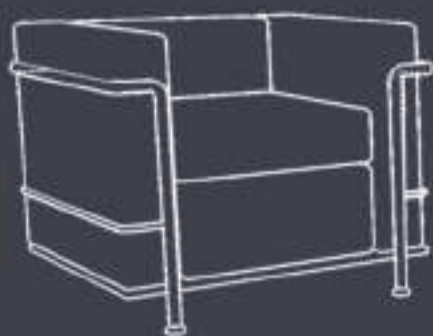

SD02 ● **BLU**
↔ 55x50 cm ↑ 80 cm

SD04-BL ● **BLU**
SD04-BG ● **BEIGE**
↔ 55x50 cm ↑ 80 cm ☁️

SD05 ○ **TRASPARENTE**
↔ 40x43 cm ↑ 82 cm ☁️

SD08 ○ **BIANCO**
↔ 42x42 cm ↑ 82 cm ☁️

EXPOPET

SGABELLI

SG01 ○ BIANCO
↔ 36x42 cm ↑ 90 cm

SG02 ● NERO
↔ 38x32 cm ↑ 90 cm

SG04 ○ BIANCO
↔ 40x43 cm ↑ 86 cm

SG05 ○ BIANCO
↔ 45x45 cm ↑ 115 cm

EXPOPET

DIVANI E POLTRONE

PL01 ● **BEIGE**
↔ 70x60 cm ↑ 80 cm

PL02 ○ **BIANCO**
↔ 145x75 cm ↑ 75 cm

PL03 ○ **BIANCO**
↔ 75x75 cm ↑ 70 cm

PL04-BL ● **BLU**
PL04-RS ● **ROSSO**
PL04-GL ● **GIALLO**
PL04-BN ○ **BIANCO**
↔ 66x50 cm ↑ 70 cm

PL07 ○ **BIANCO**
↔ 74x55 cm ↑ 80 cm

PL16 ○ **BIANCO**
↔ 60x63 cm ↑ 71 cm

EXPOPET

POUF

PF01-BN ○ BIANCO
PF01-GR ● GRIGIO
↔ 200x50 cm ↑ 45 cm